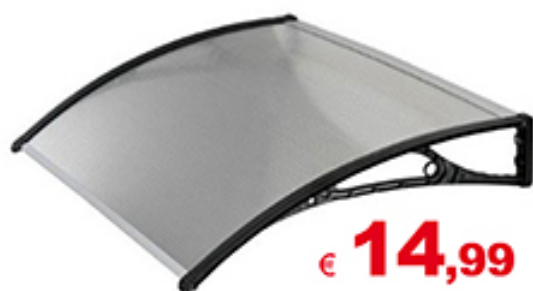

BRIKO NARDO'

www.brikonline.it
VIA ALDO MORO, 85
tel. 0833 83 51 18

5° ANNIVERSARIO

1ª SETTIMANA DI GRANDI OCCASIONI

PROMOZIONE VALIDA DAL 06/02/2016 AL 12/02/2016

€ **14,99**

PENSILINA IN POLICARBONATO
ALVEOLARE CM 60X100 MODULABILE