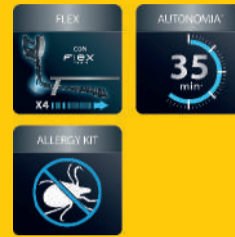

iMagnifici TECH

Acquista 1 prodotto da almeno 599€*
e scegli uno dei
MAGNIFICI
a un prezzo
MAI VISTO!

Pavimenti puliti e freschi. Pronti ogni giorno apposta per te
Roomba Combo®
Robot aspirapolvere e lavapavimenti

~~439,00~~
RISPARMI 90€
SCONTO 20,45 %
349,99

Questo robot con design 2 in 1 aspira la polvere dai pavimenti e li lava in un'unica passata, così da soddisfare tutte le tue esigenze di pulizia. 3 modalità di lavaggio 2 modalità di aspirazione • Dotato di spazzola a V e 2 spazzole laterali Sistema di navigazione intelligente con spostamento in linea retta Connessione Wi-Fi • Suggestori personalizzati • Compatibile con Amazon Alexa Google Assistant

~~139,00~~
RISPARMI 40€
SCONTO 28,57 %
99,99

IMETEC FERRO A CALDAIA 9007
Serbatoio riempimento continuo • Spia pronto vapore
Potenza 2100W • Piastra Glide Ceramic ultrascorrevole
Piastra multiforo • Tecnologia 6X Zerocalc
Funzionamento vapore/secco Vapore NoStop, regolabile, colpo vapore 260g • Pronto in 1 minuto - Eco Technology

ROWENTA SCOPA ELETTRICA RICARICABILE RH9639 XFORCE FLEX

Tecnologia Flex: tubo flessibile per arrivare ovunque
Spazzola motorizzata con luci a LED
Fino a 35 minuti di autonomia*, batteria rimovibile
Stop&Go: spazzola e tubo restano in piedi da soli
Modalità di potenza Turbo
Accessori: bocchetta lancia piatta, spazzola per divano, spazzole integrate

~~329,00~~
RISPARMI 130€
SCONTO 39,39 %

199,99

~~219,00~~
RISPARMI 40€
SCONTO 18,38 %
179,99

KENWOOD IMPASTATRICE PLANETARIA KHC29.H0WH

Movimento planetario • Funzione impastatrice • Potenza 1000 W max
Ciotola in acciaio inox • Capacità 4,3 l • Capacità frullatore 1,5 l • Design compatto e moderno • In dotazione: Food Processor con spremiagrumi, 2 fruste, gancio impastatore, 3 dischi • Coperchio di protezione antischizzi